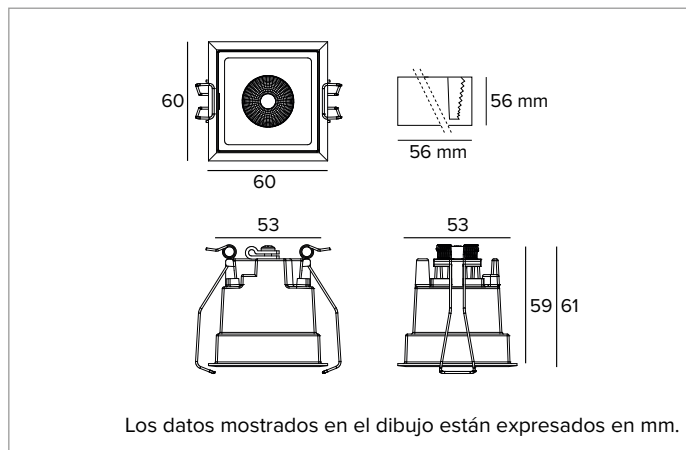

LÁMPARA

LED Chip on Board de alta eficiencia Ra90.

Clase de eficiencia energética: D

Potencia nominal: 5,8W

Flujo nominal: 872lm

Índice de reproducción cromática: 90

Rf: 92

Rg: 101

CCT nominal: 3000K

SDCM: 2

Duración útil (L80/B10): >50000h tq +25°C

CARACTERÍSTICAS LUMINOTÉCNICAS

Óptica FL. Reflector de aluminio anodizado y marco de policarbonato negro. La luminaria es apta para la instalación en ambientes de trabajo UGR<17 (EN12464-1).

Óptica: REFLECTOR

Apertura del haz de luz: FL

Eficiencia óptica: 71%

Flujo luminaria: 623lm

Rendimiento luminoso: 93lm/W

Seguridad fotobiológica: Conforme al grupo de riesgo RG1 (Riesgo Bajo)

CARACTERÍSTICAS MECÁNICAS

Cuerpo de aluminio fundido a presión barnizado en negro. Versión Large 1X.

Color y acabado: Negro profundo

Dimensiones: AxB=60x60mm

Peso: 0,16Kg

Versión: 1X

Grado de protección: IP20

CARACTERÍSTICAS ELÉCTRICAS

Equipado con driver electrónico ON-OFF. Luminaria compatible con EN 60598-2-22 para suministro de energía desde un sistema de emergencia centralizado CPSS (Central Power Supply System), no incorporado en la luminaria - áreas de alto riesgo excluidas. La potencia y el flujo predeterminados son 100% en CA y 100% en CC.

Potencia luminaria: 7W

Alimentación: 220-240Vac 50/60Hz

Clase de aislamiento: CLASE 2

Tipo driver / Control: ON-OFF

Driver incluido: Sí

Clase F: Sí

SAFE FLICKER: PstLM=<1 e SVM=<0,4 (IEC TR 61547-1 e IEC TR 63158), garantizando una luz más cómoda y segura

Temperatura ambiente: 0°C / +25°C

INSTALACIÓN

Sistema de enganche rápido mediante muelles para instalaciones en falsos techos de 0 a 30mm.

NOTAS

Disponible bajo petición la versión 110-277Vac.

GARANTÍA

5 años.

ADVERTENCIAS

Luminaria diseñada para su eliminación/reciclaje al final de su vida útil. Fuente luminosa reemplazable (solo LED) por un profesional. Equipo de control reemplazable por un profesional.

En función de la continua evolución tecnológica de los componentes electrónicos, los datos indicados están sujetos a actualización por lo que es necesario solicitar confirmación al hacer el pedido.

El flujo luminoso y la potencia eléctrica presentan tolerancias +/-10% respecto al valor indicado. tq +25°C (CIE 121).

Nos reservamos el derecho de realizar cambios técnicos.

Targetti Sankey S.r.l.
Via Pratese, 164
50145 Firenze - Italy
Tel: +39 055 37911
targetti.com
targetti@targetti.com

CCIAA Firenze
Share Capital:
€ 500.000,00
VAT N. (IT):
01537660480
R.E.A: FI-275656

TARGETTI